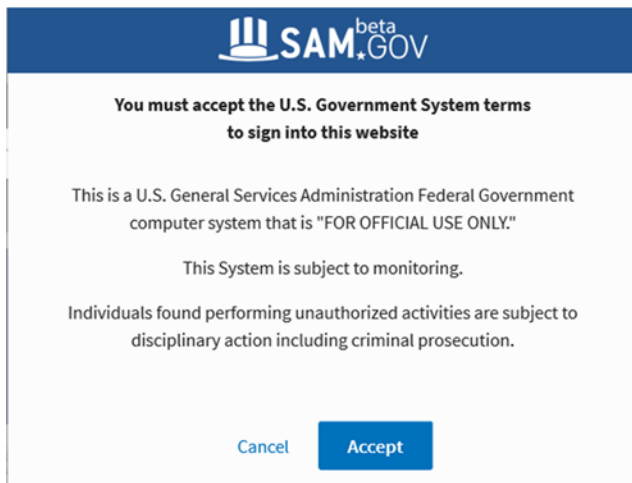

Beta.SAM でアカウントを取得する場合：

https://beta.sam.gov/にアクセスします。

画面右上の Sign in から入ります。

米国のシステムに関する注意事項が表示されます。

内容を確認の上、同意するなら Accept をクリックします。

LOGIN.GOV | SAM^{beta}.GOV

beta.sam.gov is using login.gov to allow you to sign in to your account safely and securely.